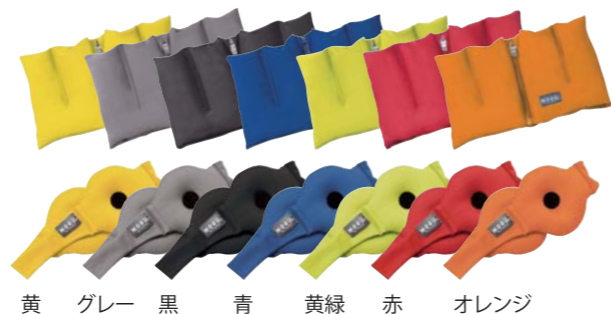

ネックウォーマー イヤウォーマー

MOGU®のネックウォーマーとイヤウォーマーだから、肌触りがとってもいい！保温性の高いエアパウダービーズ®で首もとを温めれば、身体全体もポカポカ。今年の冬は、お揃いの2点ウォーマーで颯爽とお出かけしましょう。ウォーキングやゴルフなどのスポーツシーンだけでなく、ちょっとしたお買い物や街中へのお出かけにも。寒がりの方は家の中でもネックウォーマーを着けておくのがおススメです。体温が1度下がると免疫力は3～4割低下します。体温キープは大切です！

ネックウォーマー
ロックファスナー
(オープンファスナー)
勝手に開くのを防ぐロック式。
取り外しも簡単

ネックウォーマーはポケット
に入れられるサイズ

黄 グレー 黒 青 黄緑 赤 オレンジ

ネックウォーマー&イヤウォーマー

価格 **4,752 円** (税抜 4,400 円)

サイズ/フリーサイズ
材質/表地: ナイロン 82%、ポリウレタン 18%
中材: エアパウダービーズ。(発泡ポリスチレン)
重量/ネックウォーマー 約 65g
イヤウォーマー 約 30g

価格 **2,700 円** (税抜 2,500 円)

サイズ/約長さ 34cm×高さ 20cm
重量/約 185g
素材/ポリエステル
ウエスト周り/約 60～130cm

ポケットの裏のスリットポケットは携帯電話など、すぐ取り出したい物に便利

装着時ペットボトルが斜めになり取り出しやすい

丸筒を縦半分に割ったような半丸型のフォームローラーです。上に寝転んで背中をグーッと伸ばせば、縮こまった背骨や肩甲骨がほぐれて、身長までいつもより高くなった感じがしますよ。両手を頭の上に広げてしばらく深く呼吸していると、胸が少しずつ広がり、身体の中心からリラックスできます。深い呼吸で、身体のすみずみまで酸素を届けましょう。手触りのよい滑らかな表面と、適度な弾力と堅さのある素材です。